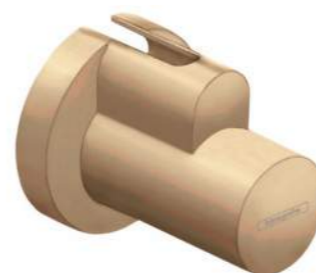

**Huls voor hoekstopkraan,
Hansgrohe, Huls**

Artikelnummer:
13950XXX

De watertoevoerslang wordt in kleur chroom geleverd

Pakket 4

Optie: - Badkamer | Kleur kranen wijzigen

Mat Zwart
670

Brushed bronze
140

Mat wit
700

Artikelnummer:
13950XXX

De watertoevoerslang wordt in kleur chroom geleverd

*Voor iedereen die
een welzijnsoase in
de badkamer wil*

Pakket 4

Optie: - Badkamer | Kleur kranen wijzigen

Mat zwart

670

Brushed bronze