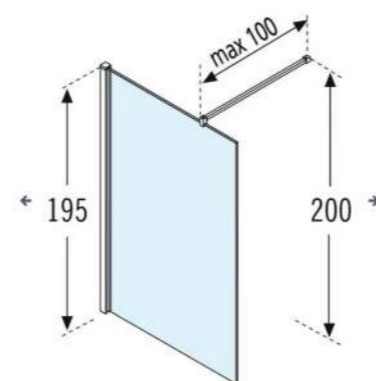

Alle Pakketten

Optie: - Glazen douchewand

Glazen douchewand los | Young F

Hoogte wand: 198cm
Profielkleur: Matchroom
Glassoort: Transparant

Artikelnummers:

- Breedte 91-93cm | Y2FG91-1B
- Breedte 101-103cm | Y2FG101-1B
- Breedte 119-121cm | Y2FG119-1B

Voor overige mogelijkheden zie koperskeuzelijst of vraag uw kopersbegeleider.