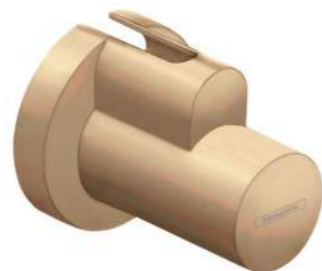

Artikelnummer:
115.883.16.1

Pakket 4

Optie: - Toiletruimte | Kleur kraan wijzigen

Mat Zwart

670

Brushed bronze

140

Mat wit

700

**Fonteinkraan,
Hansgrohe, Tecturis S 80**

Artikelnummer:
73313XXX

**Afvoergarnituur, Hansgrohe,
niet afsluitbaar**

Artikelnummer:
50001XXX

**Sifon fontein, Hansgrohe,
Flowstar S**

Artikelnummer:
52105XXX

**Huls voor hoekstopkraan,
Hansgrohe, Huls**

Artikelnummer:
13950XXX

De watertoevoerslang wordt in kleur chroom geleverd

Pakket 4

Optie: - Badkamer | Kleur kranen wijzigen

Mat Zwart
670

Brushed bronze
140

Mat wit
700