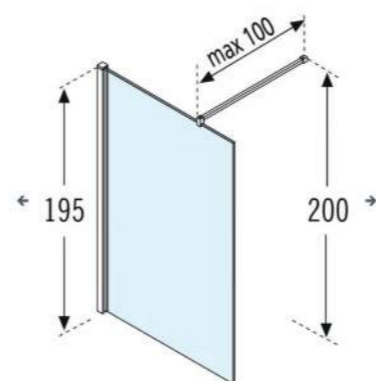

Alle Pakketten

Optie: - Glazen douchewand

Glazen douchewand los | Young F

Hoogte wand: 198cm
Profielkleur: Matchroom
Glassoort: Transparant

Artikelnummers:

- Breedte 91-93cm | Y2FG91-1B
- Breedte 101-103cm | Y2FG101-1B
- Breedte 119-121cm | Y2FG119-1B

Voor overige mogelijkheden zie koperskeuzelijst of vraag uw kopersbegeleider.

Optie: - Draingoot

Let op!

Deze optie dient gekozen te worden bij een tegelformaat van 30 x 30 cm in de douchehoek. Afhankelijk van de doucheindeling zal de optie tegelhoekprofiel douchehoek afgenomen dienen te worden.

Douchegoot, Easydrain Multi Fixt-1 Rooster + Easydrain Multi Inbouwdeel

Artikelnummers:

- EDF800 Douchegoot
- EDMI800 Easydrain