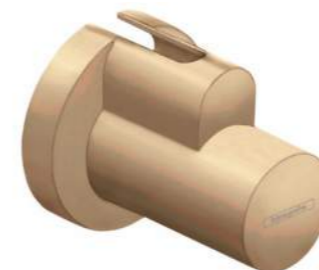

**Huls voor hoekstopkraan,
Hansgrohe, Huls**

Artikelnummer:
13950XXX

De watertoevoerslang wordt in kleur chromom geleverd

Pakket 3 en 4

Optie: - Badkamer | Kleur kranen wijzigen

Mat Zwart
670

Brushed bronze
140