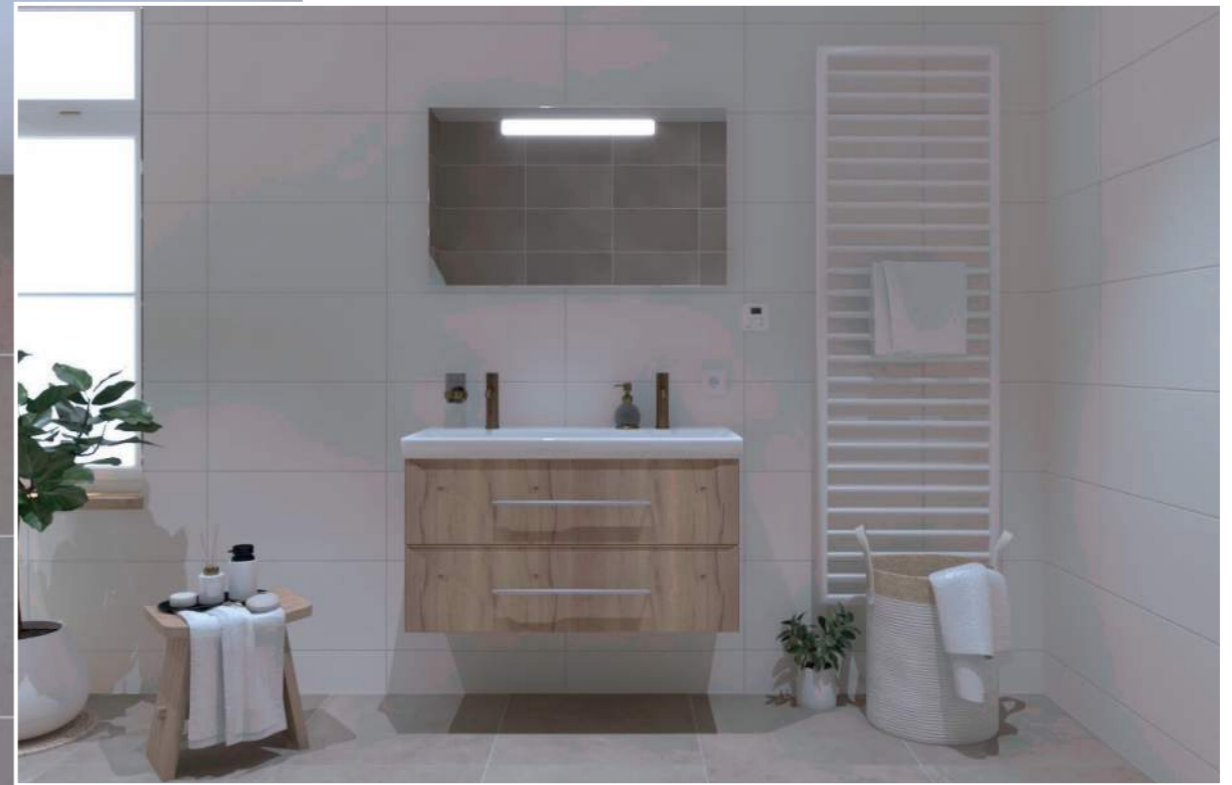

Tegelpakket 4