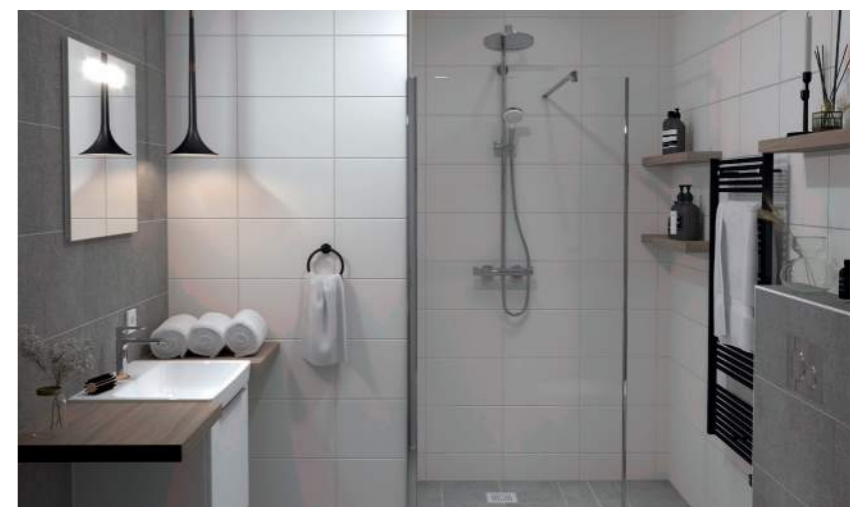

Mat Wit
1390 TW01

Glans Wit
1390 TW02

Voetnoot:

Het tegelwerk en sanitair wordt in basis uitgevoerd conform de technische omschrijving. De afbeeldingen in deze brochure zijn ter inspiratie, hier kunnen geen rechten aan worden ontleend. Voor een meerprijs kunnen vloertegels op wanden geplaatst worden, vraag voor de mogelijkheden uw kopersbegeleider.