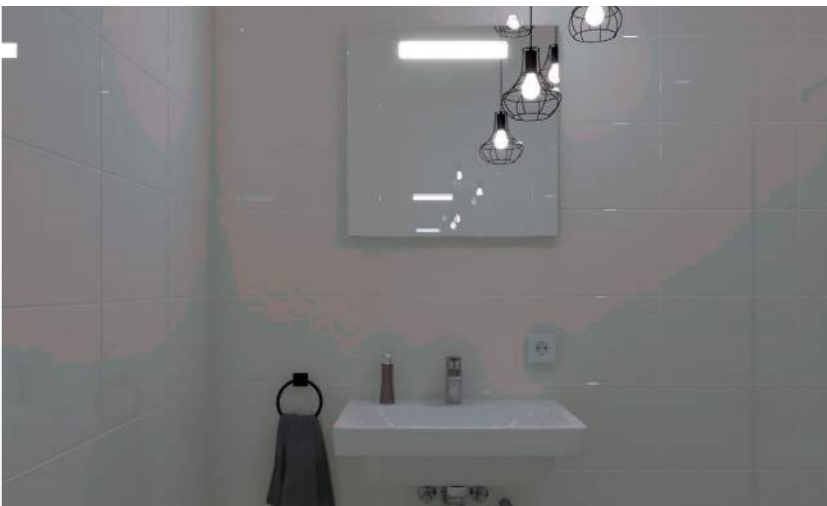

Tegelpakket 2